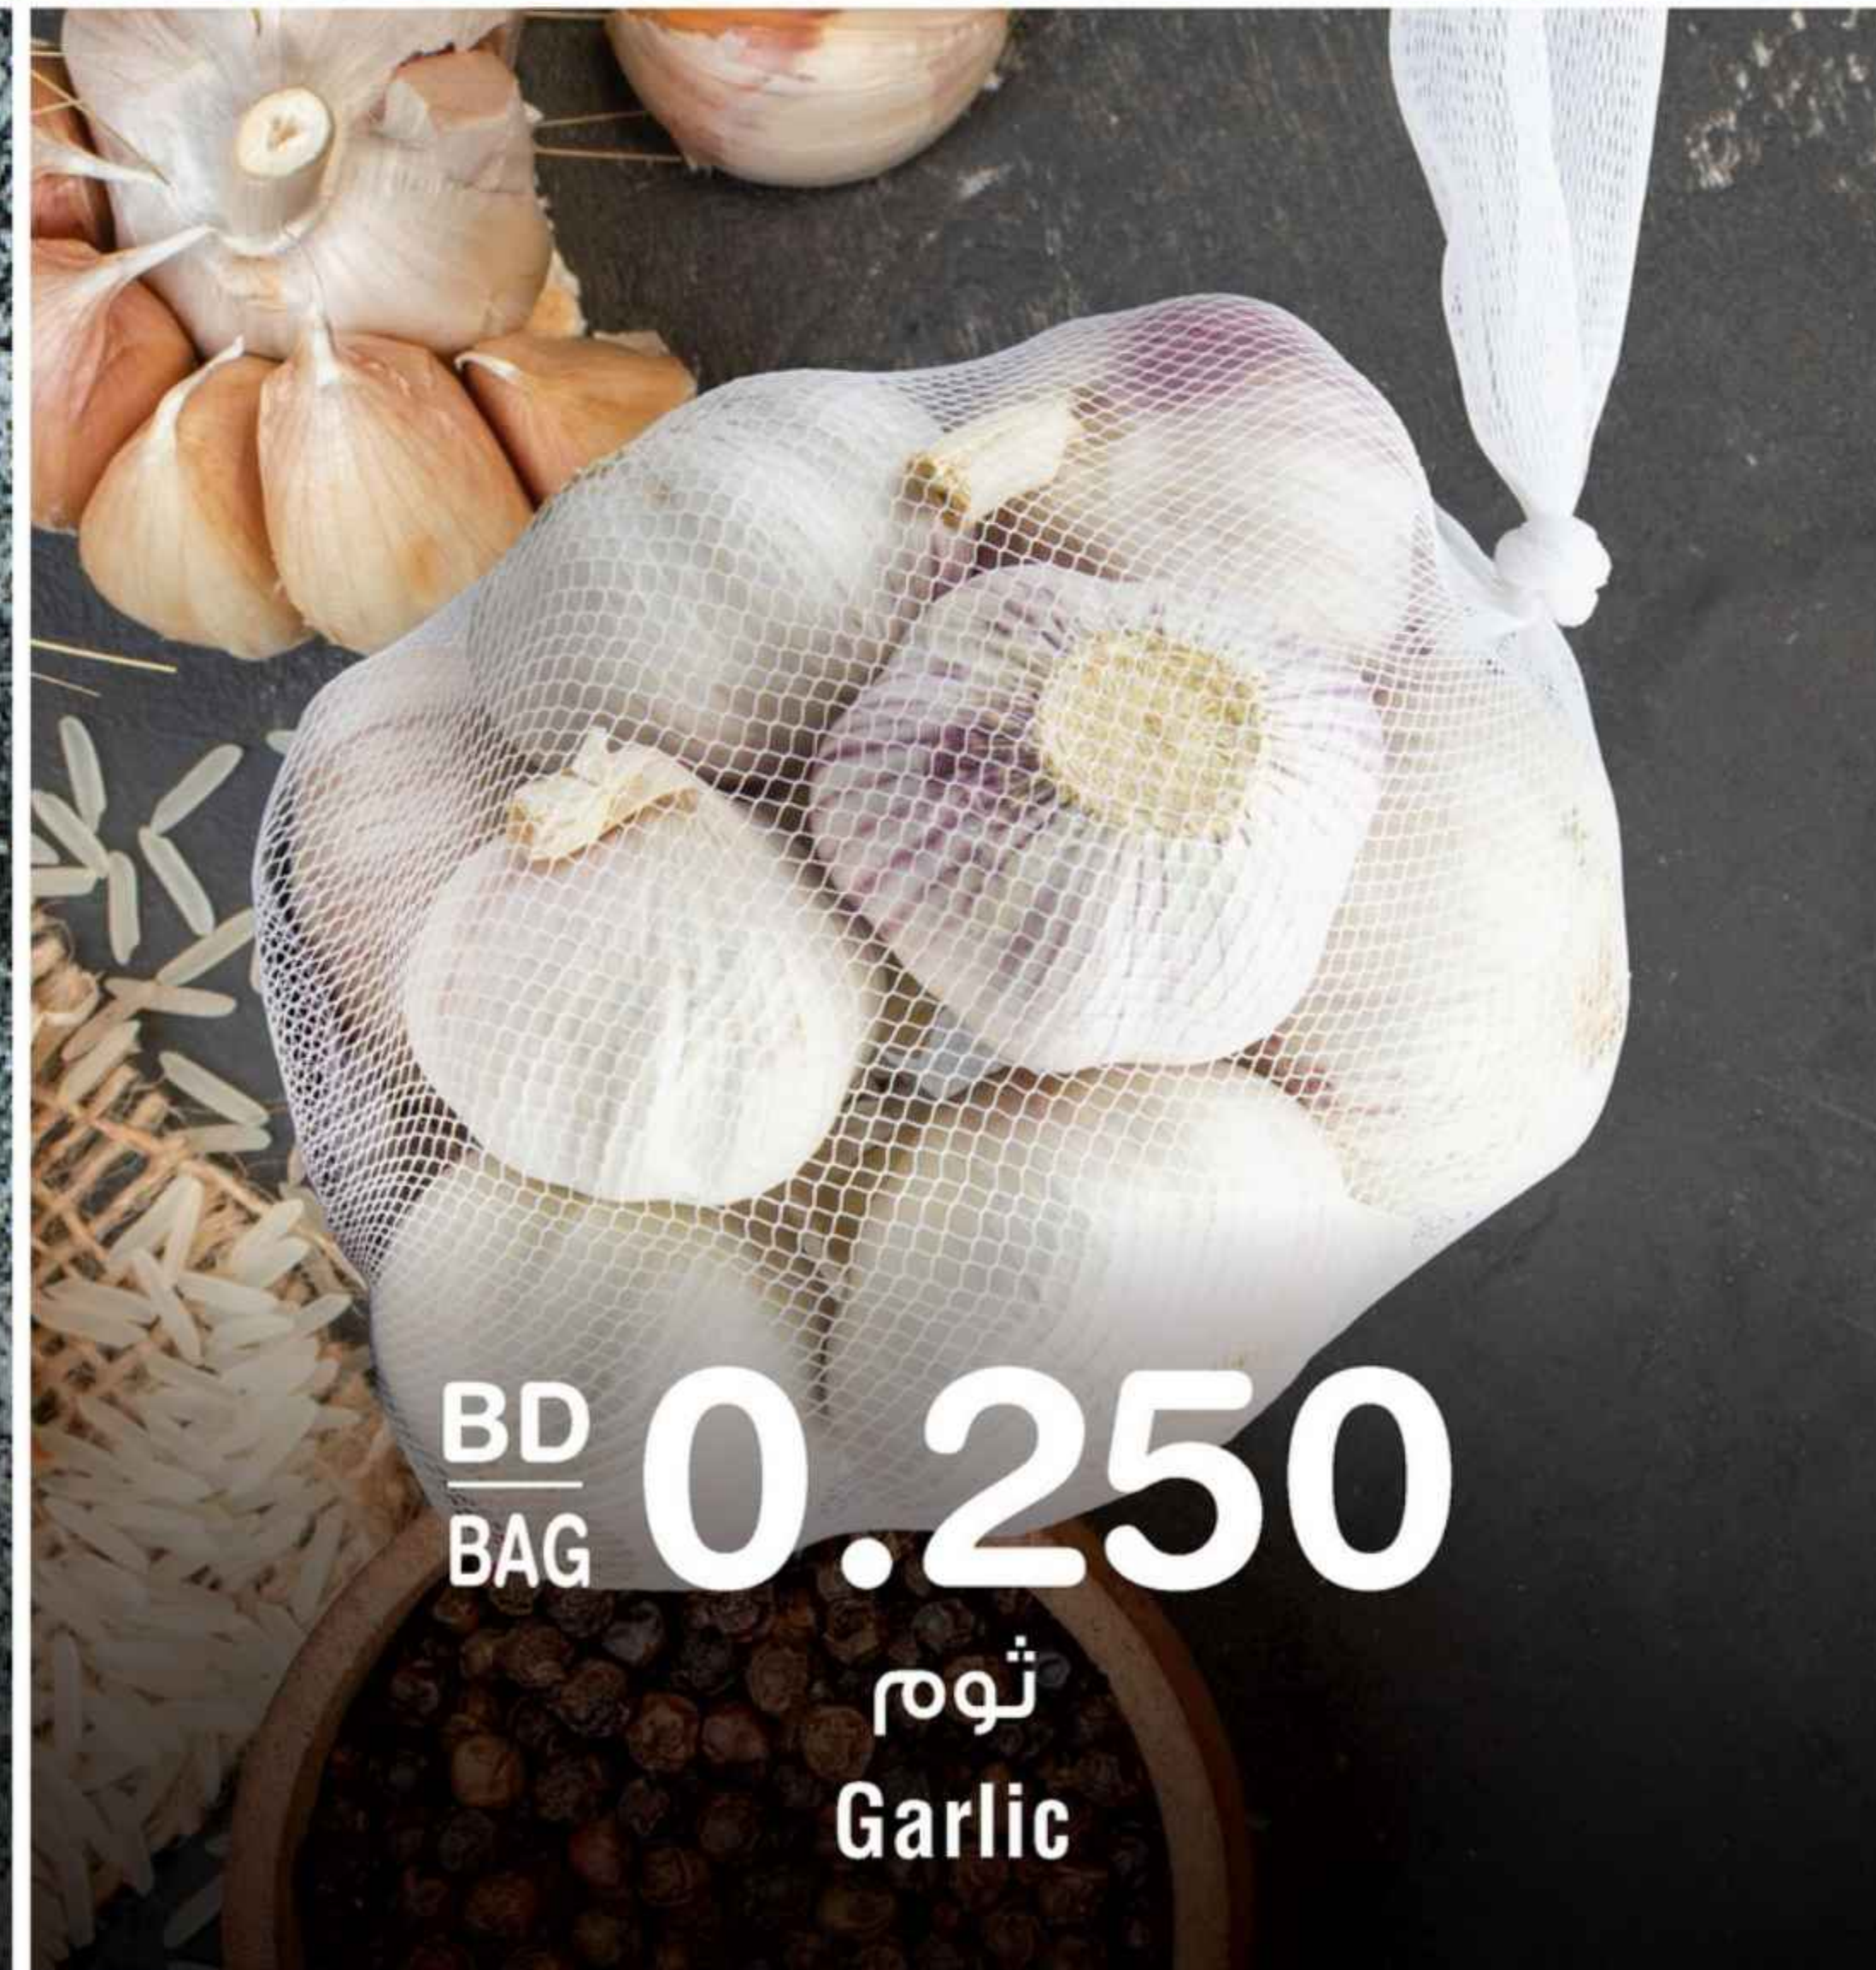

فطر أبيض

White Mushroom (Premium)

BD
KG **0.690**

زنجبيل

Ginger

BD
BAG **0.250**

ثوم

Garlic